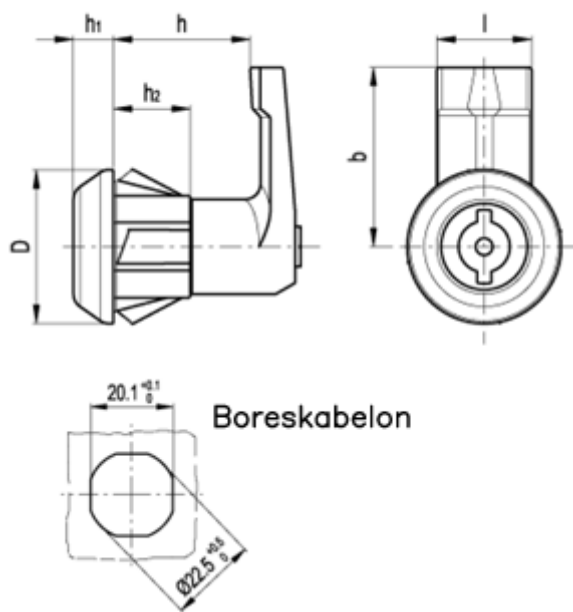

Varenummer: 2310421540
Beskrivelse: E+G Pallås m/specialnøgle
CQT/A-FM-35-18-CR

Mål

b	= 35
D	= 30
h	= 18
h1	= 8
h2	= 15
l	= 18.5
Vægt	= 19